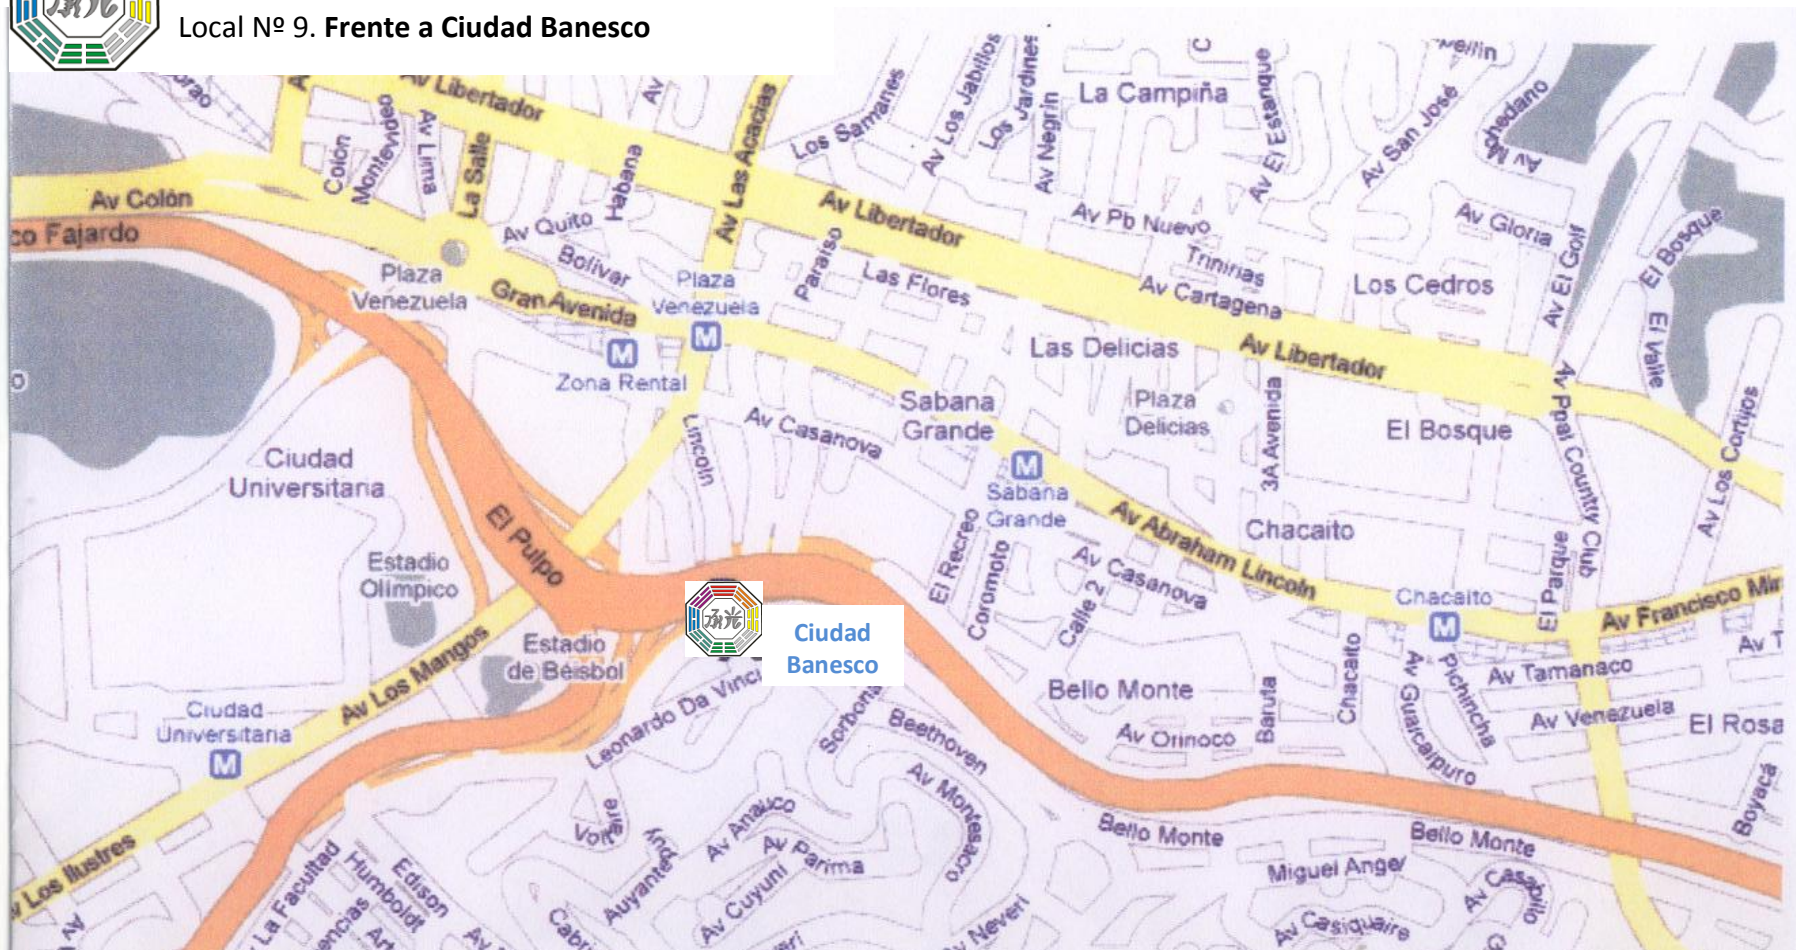

Nueva Sede de la Academia Herencia Luminosa

Urb. Bello Monte. C.C Bello Monte. Mezanina.
Local N° 9. Frente a Ciudad Banesco

Estacionamiento:

1. El propio del Centro Comercial Bello Monte, esperando pacientemente entre 15 y 20 minutos
2. Torre Financiera (del otro lado de Ciudad Banesco)
3. Los estacionamientos de los hoteles de la calle Lincoln
4. Estacionamiento Piguelly al lado de Hawai Kai
5. Los domingos el estacionamiento del Centro Comercial Bello Monte es de entrada libre, accediendo por detrás (calle Leonardo Da Vinci)

Acceso:

1. Por la Av. Lincoln (Calle de Los Hoteles). Desde Plaza Venezuela
2. Metro Bus desde Plaza Venezuela
3. Desde Sabana Grande, atravesando el C.C El Recreo y los puentes de Rómulo
4. Desde la Univ. Bolivariana por la Av. Leonardo Da Vinci
5. Por la Av. Principal de Bello Monte, paralelo al Rio Güaire